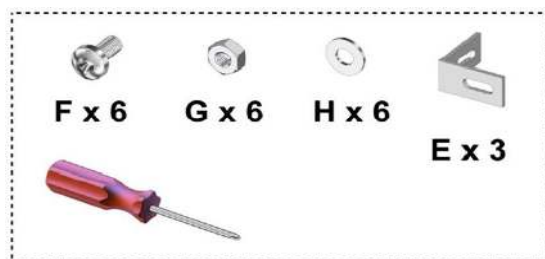

# Montážní návod na "venkovní Aduro krb / gril"

Při dodání se zdá být venkovní krb Aduro bez povrchové úpravy, ocel je ovšem nízkolegovaná. Jakmile se povrch vystaví vnějším podmínkám (děšť, slunce, vítr), krb za krátkou dobu získá krásnou patinu a vysokou odolnost povrchu. Je důležité umístit krb mimo místa, kde by tvořící se koroze mohla mít negativní vliv na povrch, kde je umístěn. Dále je potřeba umístit krb v dostatečné vzdálenosti od hořlavých materiálů.

rozměry (V x Š x H): 124 x 60 x 58 cm

hmotnost: 32 kg