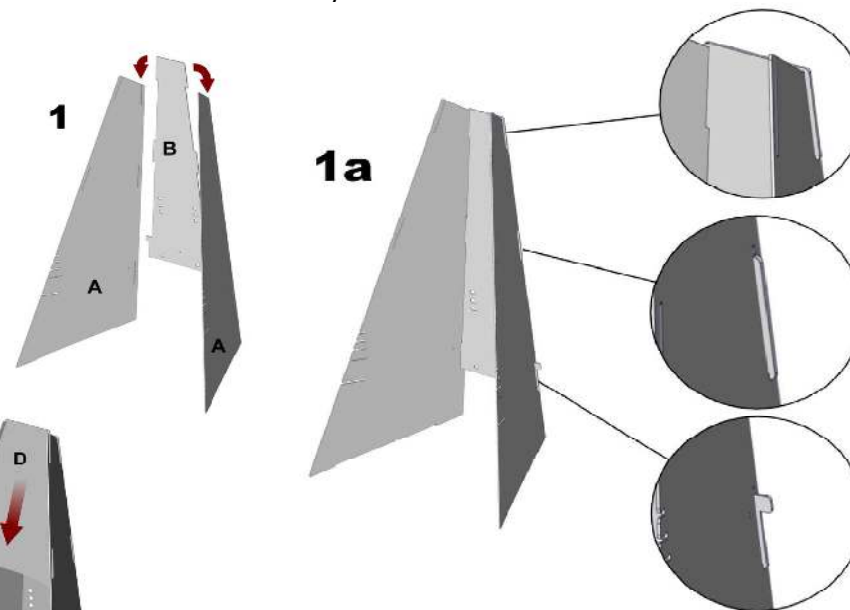

# Montážní návod na "venkovní Aduro krb / gril"

Při dodání se zdá být venkovní krb Aduro bez povrchové úpravy, ocel je ovšem nízkolegovaná. Jakmile se povrch vystaví vnějším podmínkám (děšť, slunce, vítr), krb za krátkou dobu získá krásnou patinu a vysokou odolnost povrchu. Je důležité umístit krb mimo místa, kde by tvořící se koroze mohla mít negativní vliv na povrch, kde je umístěn. Dále je potřeba umístit krb v dostatečné vzdálenosti od hořlavých materiálů.

rozměry (V x Š x H): 124 x 60 x 58 cm

hmotnost: 32 kg