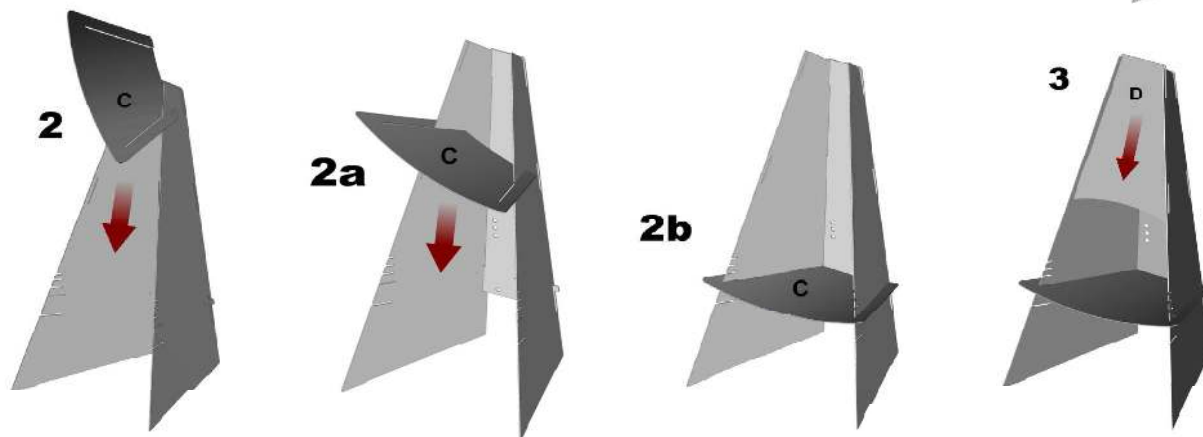

# Montážní návod na "venkovní Aduro krb / gril"

Při dodání se zdá být venkovní krb Aduro bez povrchové úpravy, ocel je ovšem nízkolegovaná. Jakmile se povrch vystaví vnějším podmínkám (děšť, slunce, vítr), krb za krátkou dobu získá krásnou patinu a vysokou odolnost povrchu. Je důležité umístit krb mimo místa, kde by tvořící se koroze mohla mít negativní vliv na povrch, kde je umístěn. Dále je potřeba umístit krb v dostatečné vzdálenosti od hořlavých materiálů.

rozměry (V x Š x H): 124 x 60 x 58 cm

hmotnost: 32 kg