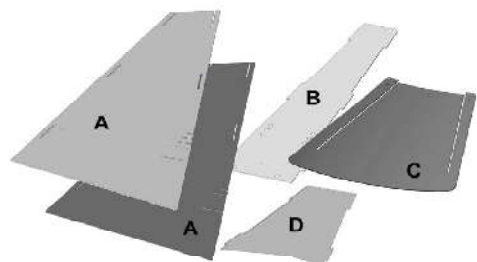

# Montážní návod na "venkovní Aduro krb / gril"

Při dodání se zdá být venkovní krb Aduro bez povrchové úpravy, ocel je ovšem nízkolegovaná. Jakmile se povrch vystaví vnějším podmínkám (děšť, slunce, vítr), krb za krátkou dobu získá krásnou patinu a vysokou odolnost povrchu. Je důležité umístit krb mimo místa, kde by tvořící se koroze mohla mít negativní vliv na povrch, kde je umístěn. Dále je potřeba umístit krb v dostatečné vzdálenosti od hořlavých materiálů.

rozměry (V x Š x H): 124 x 60 x 58 cm

hmotnost: 32 kg