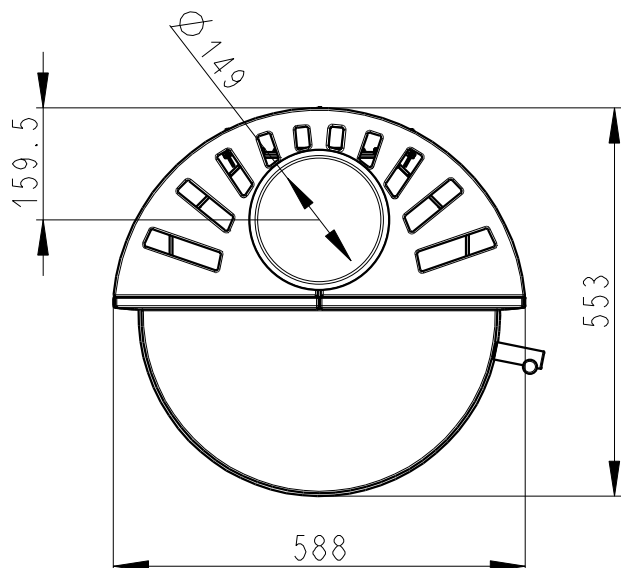

Meritko v mm; Maße in mm

MANGALA KERAMIKA - 012D

180 kg

CENTRALNI PRIVOD VZDUCHU
Zentralluftzufuhr

TAHLO ROSTU
Rostzugstange

SEKUNDARNI VZDUCH
Sekundärluft

PRIMARNI VZDUCH
Primärluft