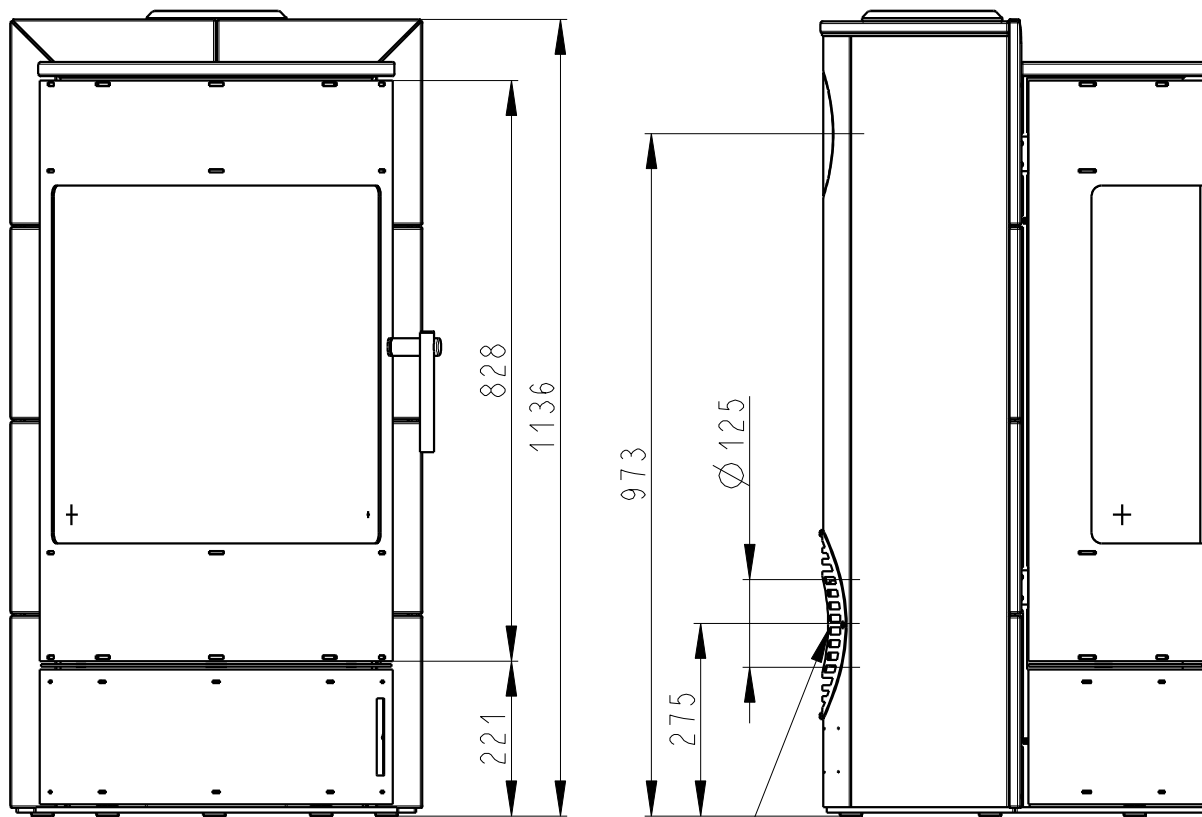

Meritko v mm; Maße in mm

MANGALA KERAMIKA - 012D

180 kg

CENTRALNI PRIVOD VZDUCHU
Zentralluftzufuhr

TAHLO ROSTU
Rostzugstange

SEKUNDARNI VZDUCH
Sekundärluft

PRIMARNI VZDUCH
Primärluft