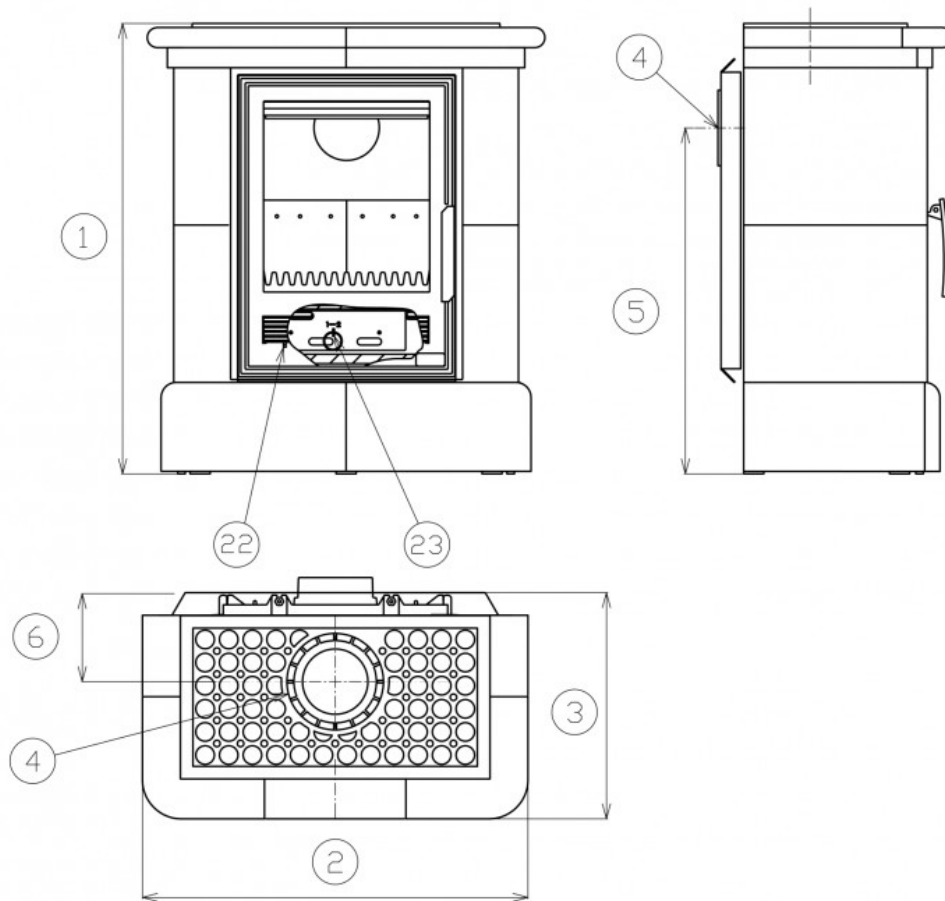

## Rozměry

Výška (1) x Šířka (2) x Hloubka (3) (mm)	896 x 790 x 460
Maximální délka polen (mm)	340

## Kouřovod

Připojení kouřovodu (4)	horní / zadní
Průměr kouřovodu (mm)	150
Výška osy zadního kouřovodu (5) (mm)	688
Vzdálenost osy horního kouřovodu (6) (mm)	180

## Rozměrový náčrt