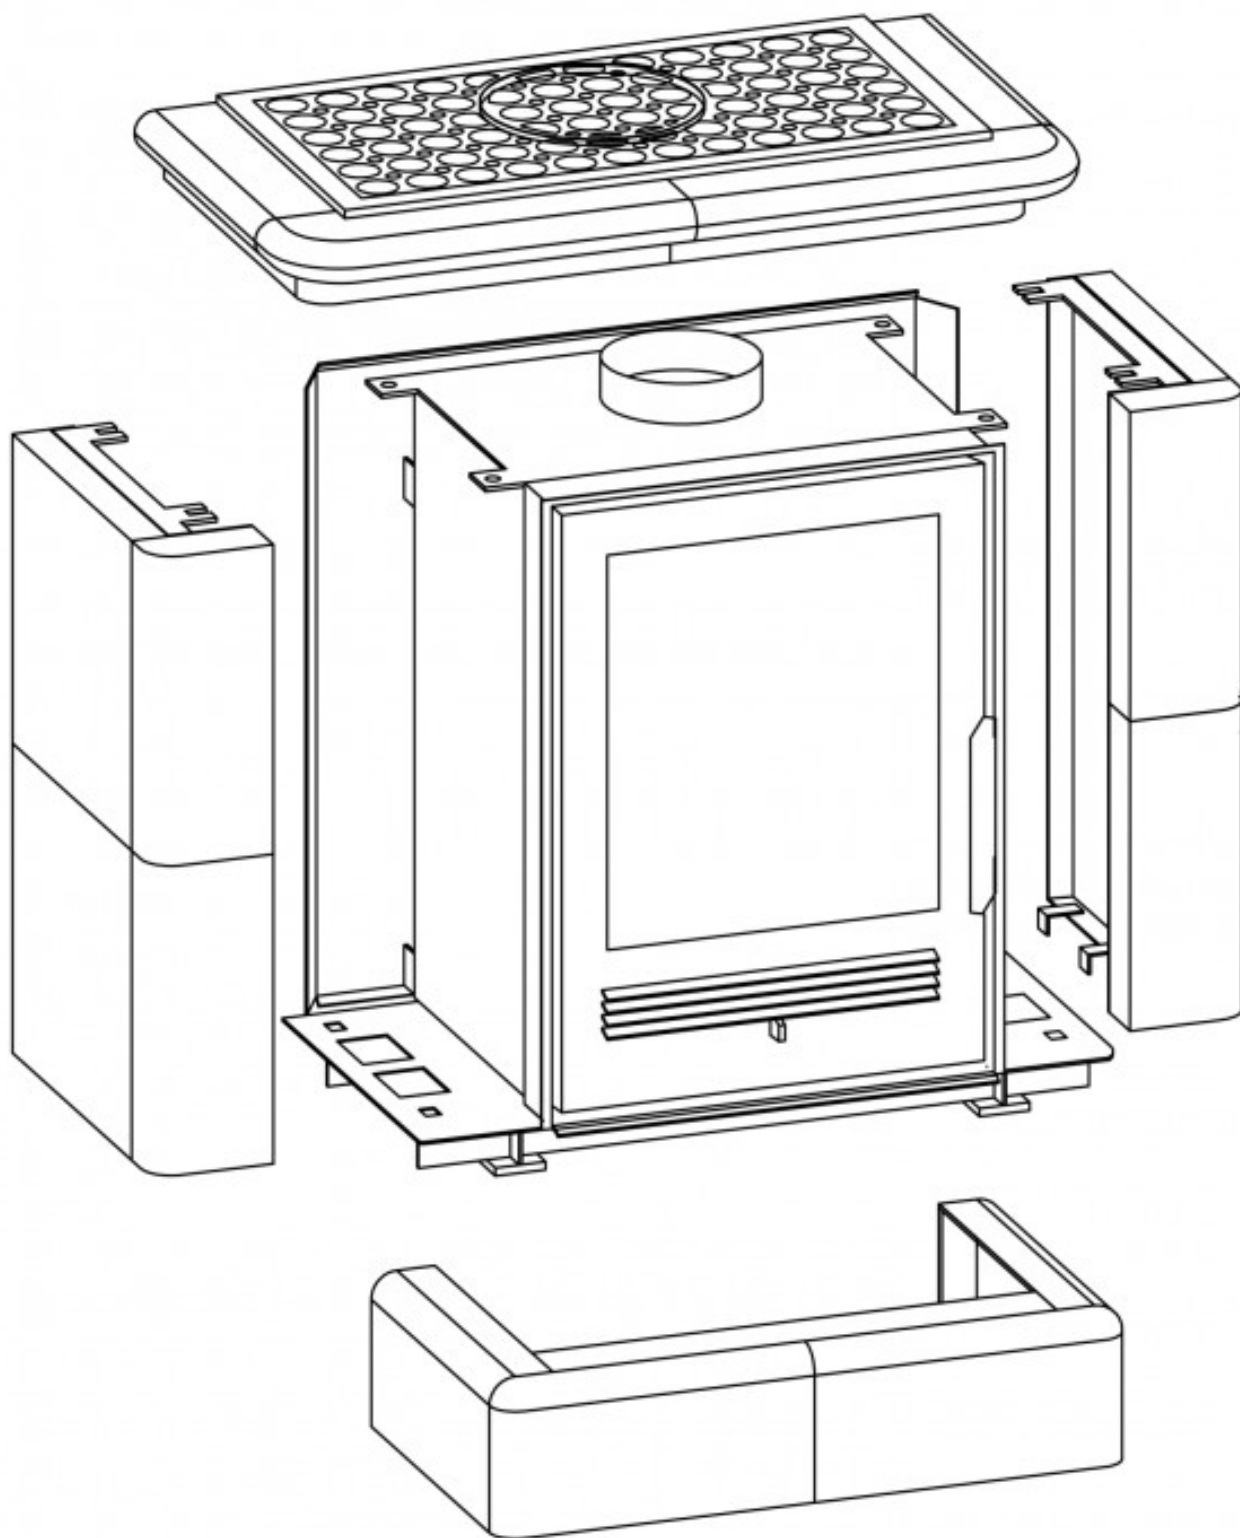

Výrobce: ABX s r.o., Žitná 1091/3, 408 01 Rumburk, Česká republika

tel.: 412 332 523, 412 333 614, fax: 412 333 521, e-mail: info@abx.cz, web: www.abx.cz

Servis: ABX s r.o., Dvořákova ul. 988, 407 47 Varnsdorf, tel.: 412 372 147, fax: 412 371 242, e-mail: reklamace@abx.cz