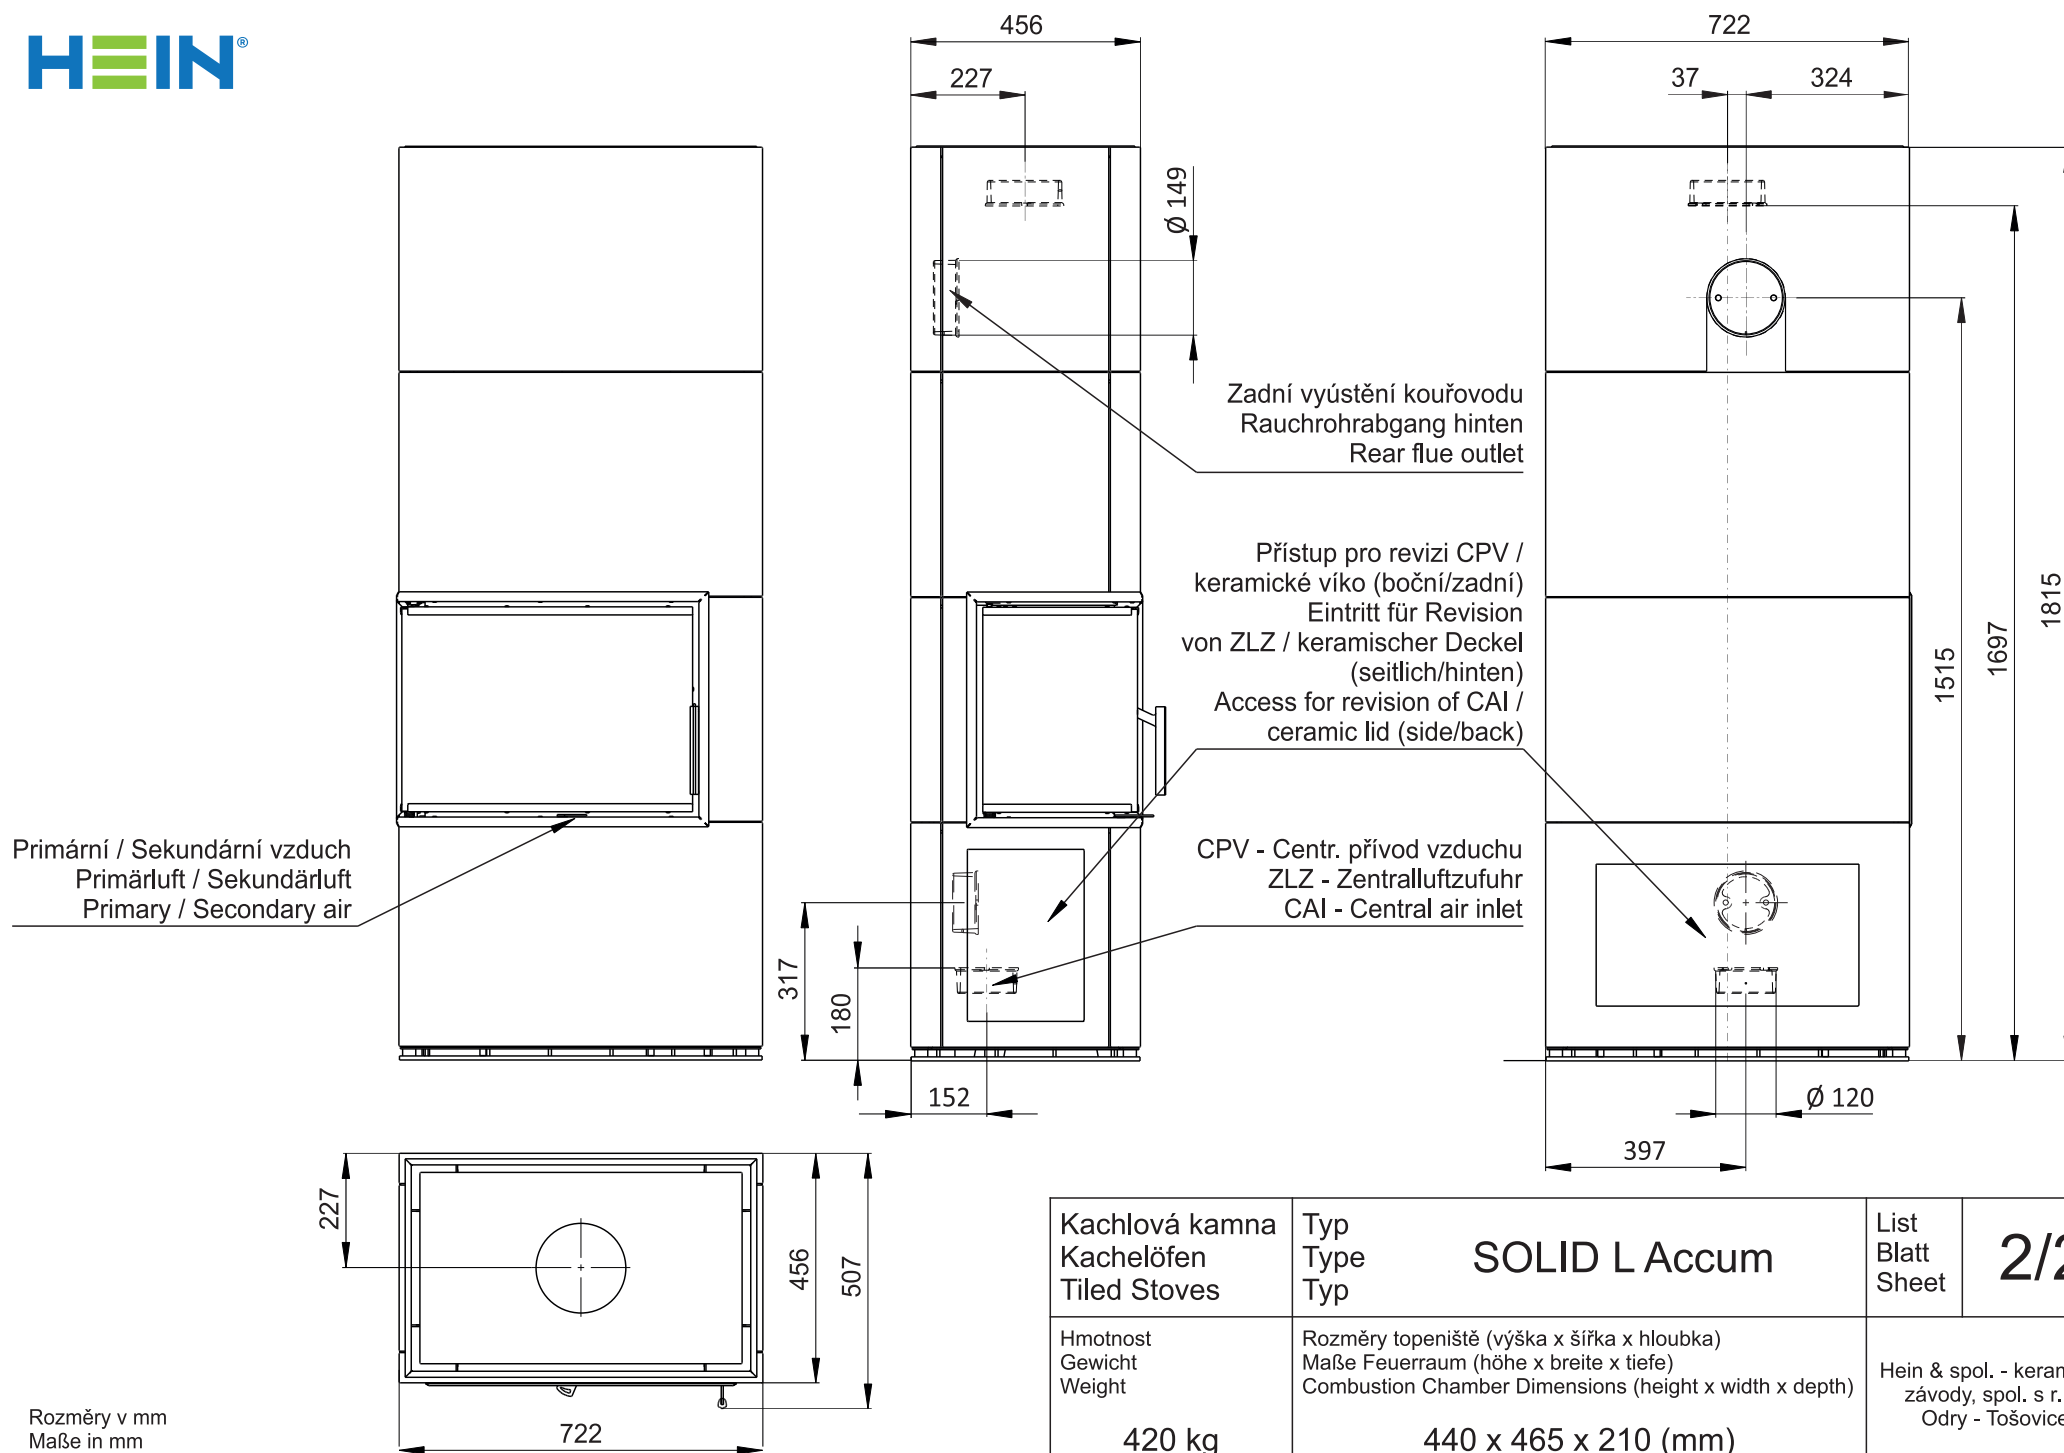

Rozměry v mm
 Maße in mm
 Dimensions in mm

Kachlová kamna Kachelöfen Tiled Stoves	Typ Type Typ	SOLID L Accum	List Blatt Sheet	1/2
Hmotnost Gewicht Weight	Rozměry topeniště (výška x šířka x hloubka) Maße Feuerraum (höhe x breite x tiefe) Combustion Chamber Dimensions (height x width x depth)	420 kg	Hein & spol. - keramické závody, spol. s r. o. Odry - Tošovice	
		440 x 465 x 210 (mm)		

Rozměry v mm
 Maße in mm
 Dimensions in mm

Kachlová kamna Kachelöfen Tiled Stoves	Typ Type Typ	SOLID L Accum	List Blatt Sheet	2/2
Hmotnost Gewicht Weight	Rozměry topeniště (výška x šířka x hloubka) Maße Feuerraum (höhe x breite x tiefe) Combustion Chamber Dimensions (height x width x depth)	420 kg	Hein & spol. - keramické závody, spol. s r. o. Odry - Tošovice	
		440 x 465 x 210 (mm)		