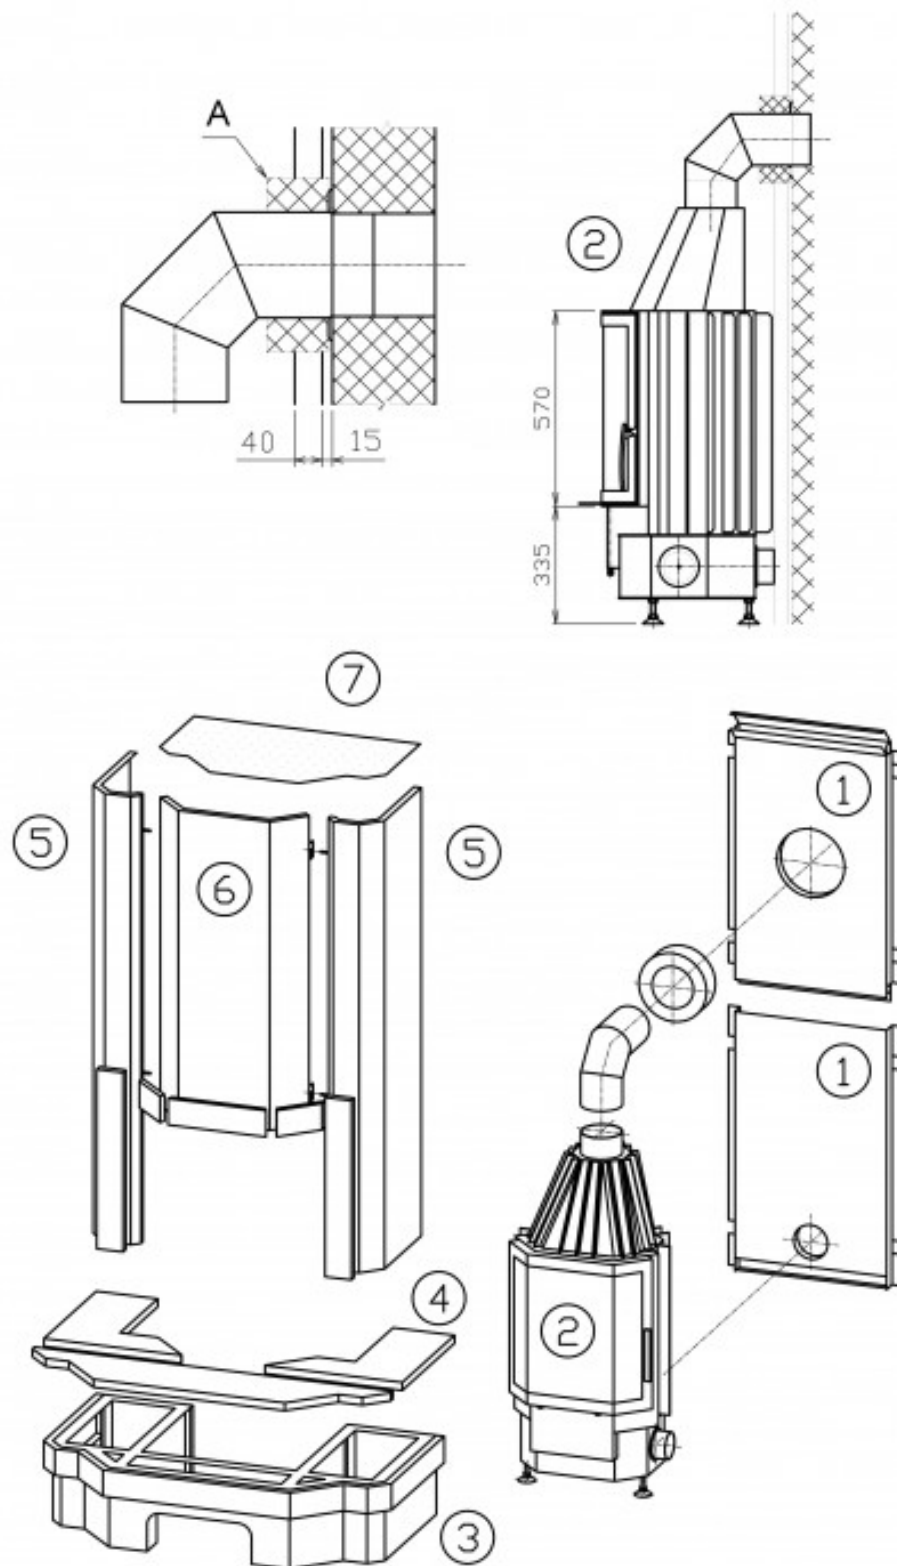

Montážní schéma

A - tepelná izolace

Upozornění: Při instalaci je třeba dodržet minimální vzdálenost 400mm mezi horním výdechem ohřátého vzduchu a stropem.

Výrobce: ABX, spol. s r.o., Žitná 1091/3, 408 01 Rumburk, Česká republika

tel.: 412 332 523, 412 333 614, fax: 412 333 521, e-mail: info@abx.cz, web: www.abx.cz

Servis: ABX s r.o., Plynární 1518/12, 408 01 Rumburk, tel.: 412 372 147, fax: 412 375 113, e-mail: reklamace@abx.cz

Stav ke dni: 13.2. 2014