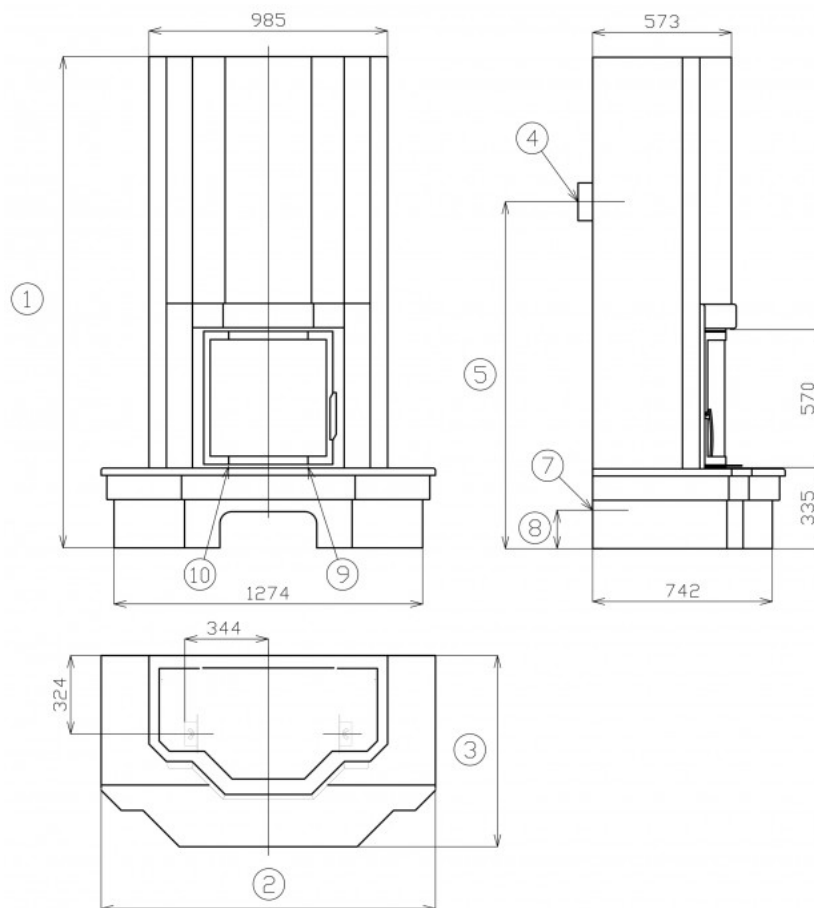

Technický list výrobku (cs)

Krbové sestavy

DERBY KLASIK stěnový Prisma

Technické parametry

Výkon

Jmenovitý tepelný výkon (kW)	7
Regulovatelný výkon (kW)	3,5 - 9

Rozměry

Výška (1) x Šířka (2) x Hloubka (3) (mm)	2030 x 1380 x 790
Maximální délka polen (mm)	340

Hmotnost podle obložení

Vzduch

Centrální přívod vzduchu (7) / průměr (mm)	ano / 100
Sekundární přívod vzduchu / Ovládání sekundárního vzduchu (10)	ano / ano
Ovládání primárního vzduchu (9)	ano
Terciární přívod vzduchu	ne
Automatická regulace přívodu vzduchu	ne
Výška osy centrálního přívodu vzduchu (8) (mm)	158

Kouřovod

Připojení kouřovodu (4)	zadní
Průměr kouřovodu (mm)	150
Výška osy zadního kouřovodu (5) (mm)	1433
Vzdálenost osy horního kouřovodu (6) (mm)	-

Zkoušky

ČSN EN 13240:2002/A2:2005/AC:2008	ano
DIN+	ano

Rozměrový náčrt

Doplňující informace

1	výška	2030 mm
2	šířka	1380 mm
3	hloubka	790 mm
4	kouřovod	150 mm
5	výška osy zadního kouřovodu	1433 mm
7	centrální přívod vzduchu	100 mm
8	výška osy centrálního přívodu vzduchu	158 mm
9	ovládání primárního přívodu vzduchu - vpravo otevřeno	
10	ovládání sekundárního přívodu vzduchu - vpravo otevřeno	